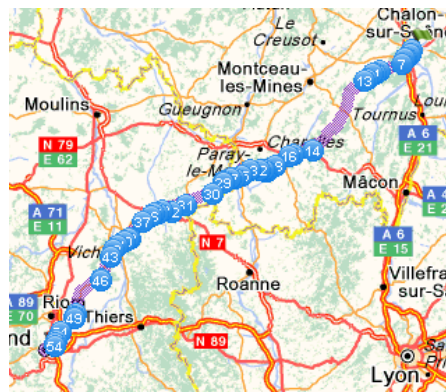

[Routenarten](#)

- Empfohlen von Michelin
- Schnellste
- Kürzeste
- Sehenswert
- Wirtschaftlich

- Zu Fuß
- Mit dem Fahrrad

- [Routenoptionen](#)
- [Routenparameter](#)
- [Entlang der Route anzeigen](#)

71100 Chalonsur-Saône - 63000 Clermont-Ferrand

Kosten	-
Zeit	14h40
Distance	205 km

Hotel im Zielgebiet suchen

Ankunftsdatum Nächte Personen

Im Umkreis von Clermont-Ferrand

Hotels

Dav'hotel Jaude	144 m
Dav' Hotel Jaude	146 m
Hotel Regina	306 m
Citéa Clermont Ferrand Jaude	344 m
Citea Clermont Ferrand Jaude	356 m

Sehenswürdigkeiten aus dem MICHELIN-Führer

Place de Jaude	100 m
Rue des Petits-Gras	180 m
Rue des Gras	184 m

[Weitere Sehenswürdigkeiten in Clermont-Ferrand](#)

Anmietland
Anmietdatum
Rückgabedatum

Routenbeschreibung